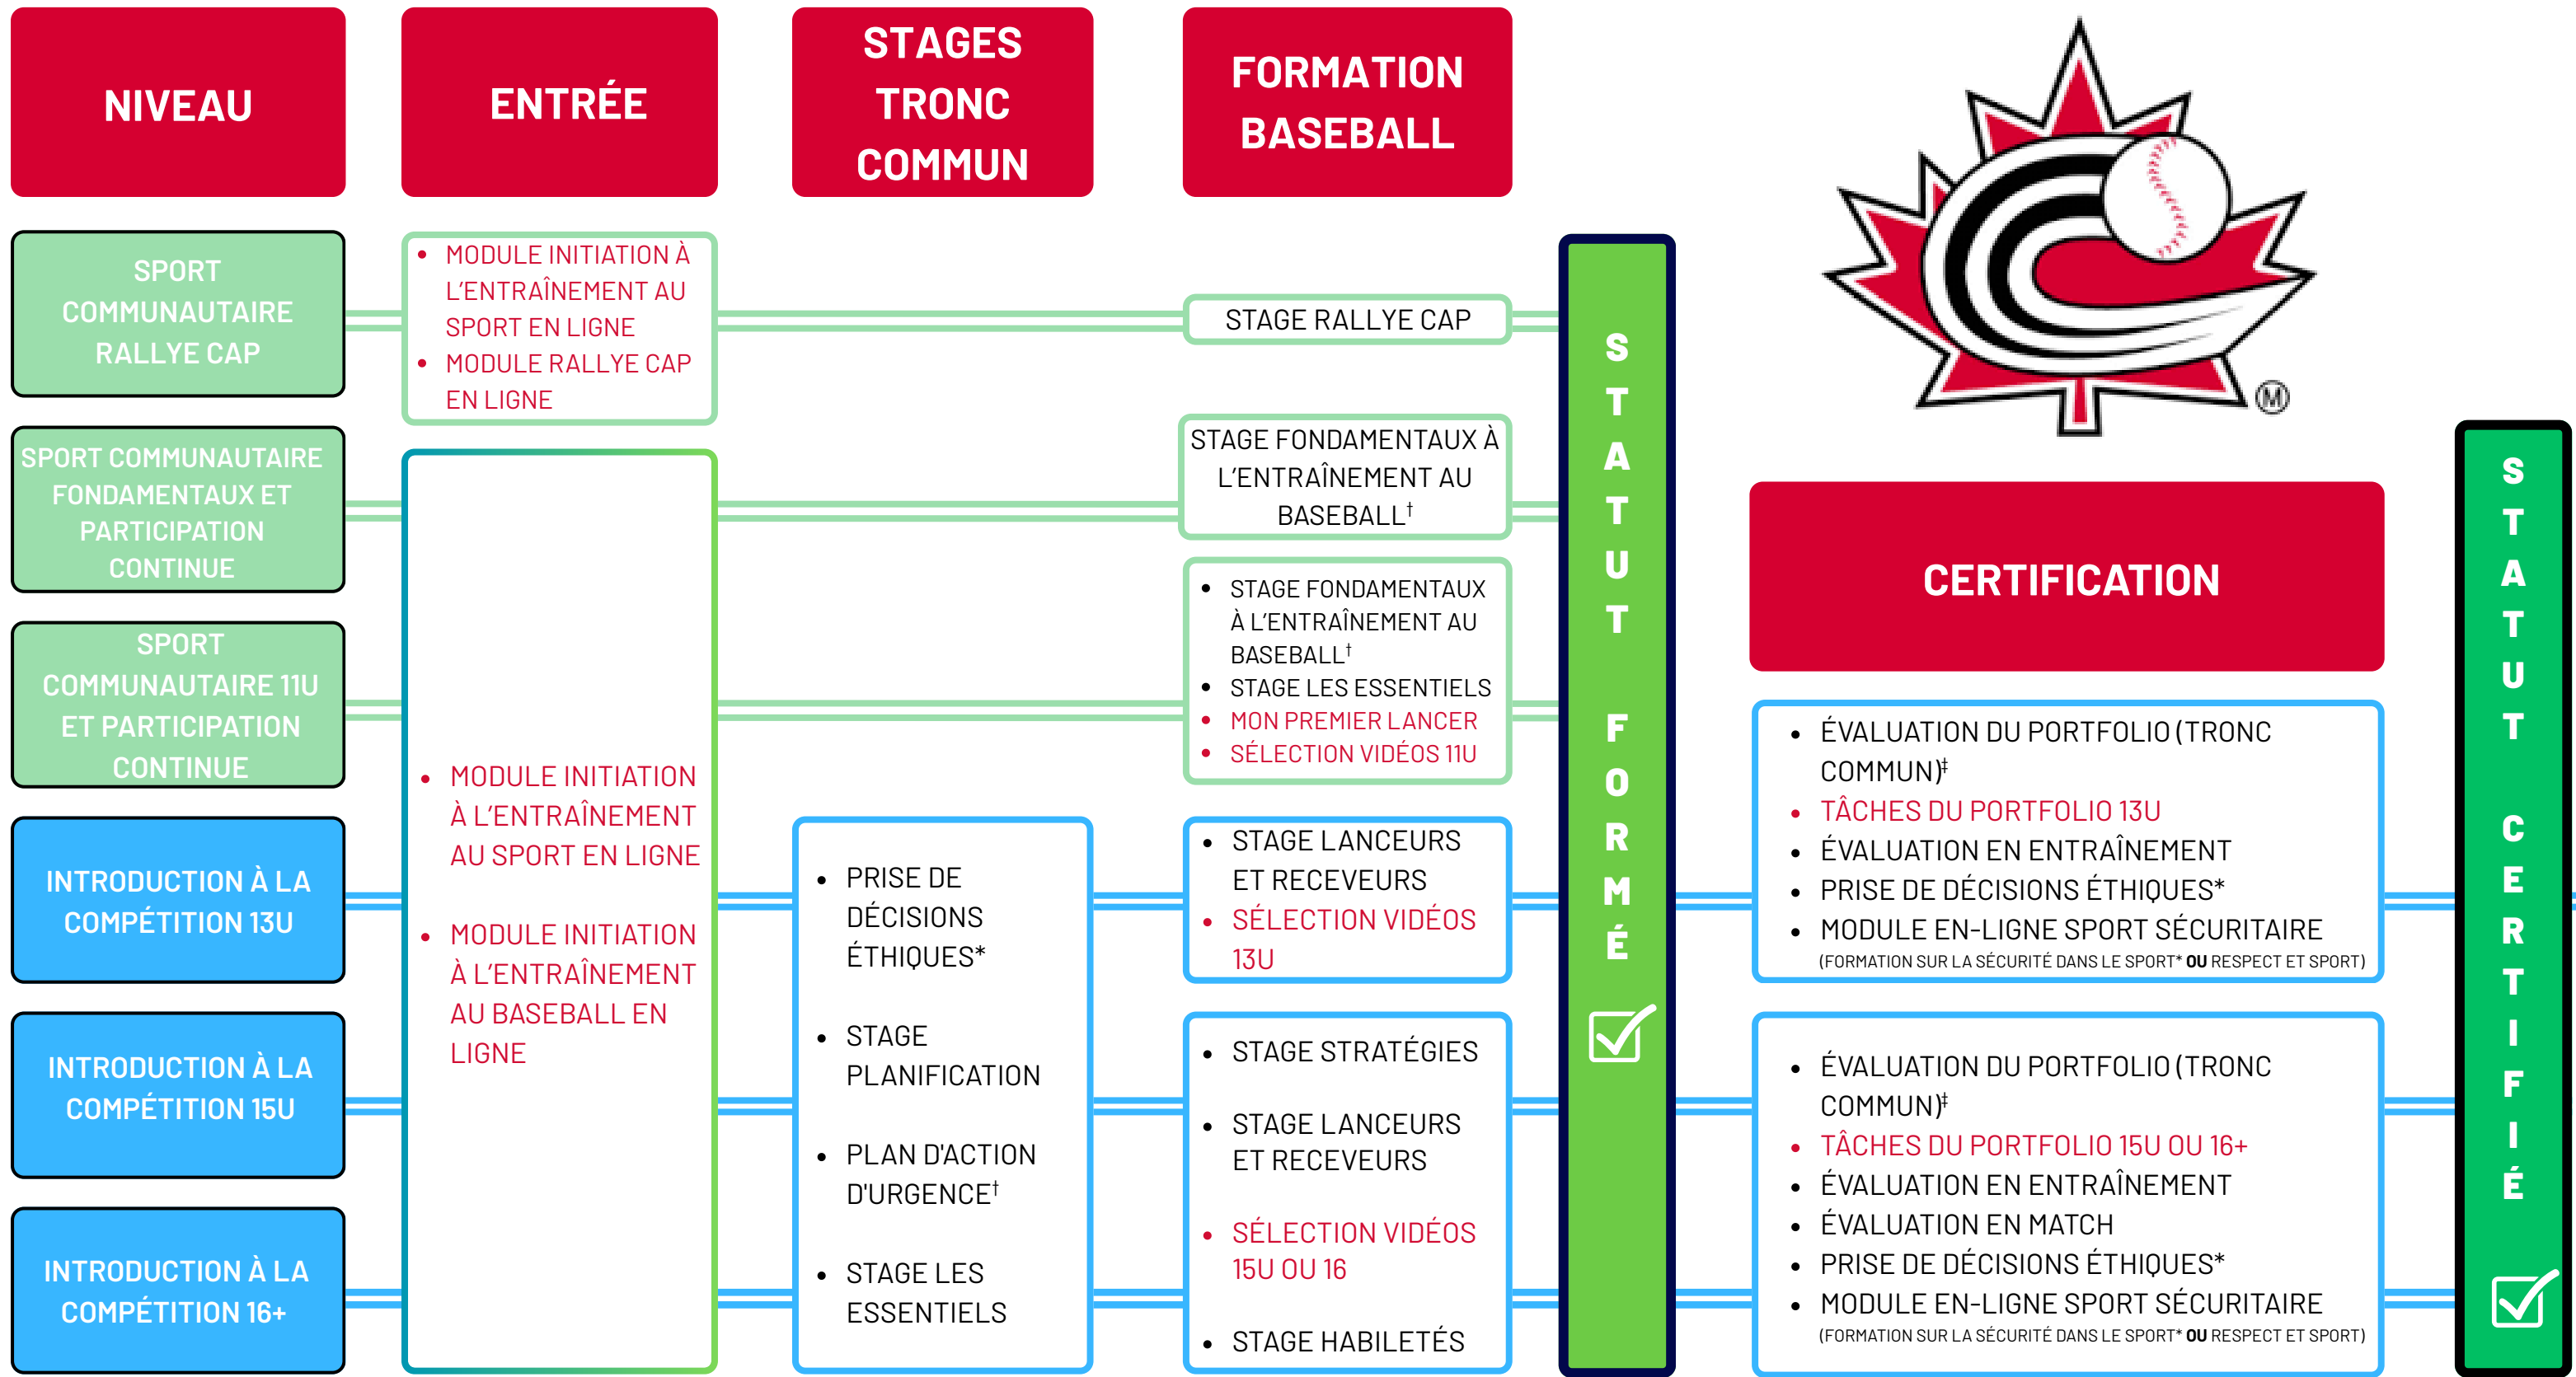

CHEMINEMENT PNCE DE BASEBALL CANADA

Module en ligne via nccp.baseball.ca

* Module en ligne via thelocker.coach.ca (1er novembre 2025 - 1er avril 2026 : Clinique sur la prise de décisions éthiques (PDE) dispensée par PTCR, suivie d'une évaluation PDE en ligne via thelocker.coach.ca)

[†] stage anciennement appelée Stage Entraîneur Initiation

[‡] Plan de pratique, plan de saison et plan d'action d'urgence*

2212 Gladwin Cres. Suite A7, Ottawa, Ontario, Canada K1B 5N1
 Tel. (613) 748-5606 Fax (613) 748-5767
www.baseball.ca